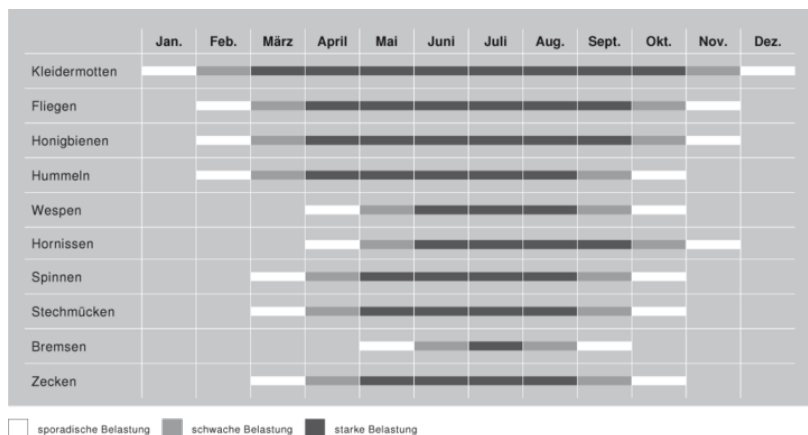

Insektenflug im Jahresverlauf

Alle Informationen im Überblick

- [Festrahmen](#)
- [Drehrahmen](#)
- [Pendeltür](#)
- [Insektenschutz-Plissee](#)
- [Schieberahmen](#)
- [Rollo](#)
- [Sonderformen](#)
- [Lichtschachtabdeckung](#)
- [Farben & Gaze](#)